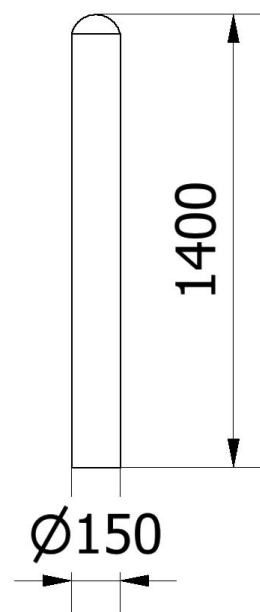

Reference: BD00991

Poteau en matière recyclée,
tête de demi-sphère Ø 150 mm, brun

Description

Poteau en matière recyclée, tête demi-sphère Ø 150 mm,
Hauteur totale : 1500 mm, poteau sans rainures ni
réflecteurs, couleur : brun

Utilisation

Pour délimiter ou bloquer des espaces verts, des chemins
et d'autres structures.

Détails techniques

Poids: 14,00 kg/unité
Matériau:
Plastique recyclé

item description:

Recycling bollard with hemisphere Ø 150mm, total
length: 1500 mm, bollard without milling and reflectors,
colour: brown

designated purpose:

For bordering or blocking green spaces, paths and other
structures

technical specifications:

weight: 14,00 kg/pc
material:
recycling-plastic

*Toutes les indications sont des valeurs approximatives (parfois arrondies conformément aux pratiques courantes de l'industrie pour une meilleure compréhension) et ne servent qu'à la compréhension du produit, mais pas comme base pour la construction de pièces d'accessoires, de supports de stockage, d'adaptations, de produits combinés, etc. Toutes les indications sont fournies sans garantie; nous n'assumons aucune responsabilité pour d'éventuelles erreurs et les conséquences qui en découlent.